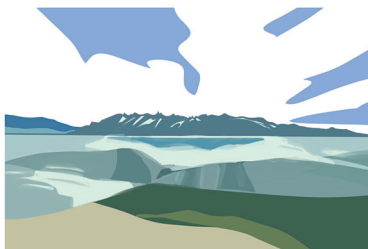

IMPRESSIONS À L'AQUARELLE DE CHAMPÉRY, RÉIMPRIMÉES DANS UNE SÉRIE D'ÉDITIONS LIMITÉES

INSPIRÉ PAR LES MONTAGNES

GALERIE DÉFAGO

LES RIVES

VUE DEPUIS CROIX DE CULET

DEUX NOUVELLES AFFICHES

LES DENTS DU MIDI EN TERRE D'OMBRE

LES DENTS DU MIDI EN BLUE

UN SKIEUR DANS LES PORTES DU SOLEIL

CHAMPÉRY

LES DENTS DU MIDI EN ORANGE ET VERT

LES DENTS DU MIDI DEPUIS ST-TRIPHON

LES DENTS DU MIDI EN DESSIN

VUE DEPUIS PLANACHAUX

LES DENTS BLANCHES EN ORANGE

COUCHER DE SOLEIL SUR LES DENTS DU MIDI

LES DENTS BLANCHES EN VERT

GRAND PARADIS EN BLANC

LES DENTS BLANCHES AVEC DES COULEURS

VUE VERS AIGLE

LAC LÉMAN DEPUIS LAVAUX

LAC LÉMAN DEPUIS VILLENEUVE

UNE IMPRESSION DU CHÂTEAU DE CHILLON

LES DENTS DU MIDI DEPUIS MONTREUX

VUE DEPUIS LE GRAND CANAL