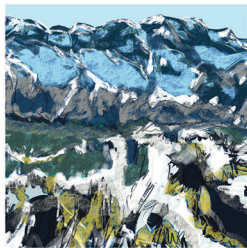

IMPRESSIONS À L'AQUARELLE DE CHAMPÉRY, RÉIMPRIMÉES DANS UNE SÉRIE D'ÉDITIONS LIMITÉES

INSPIRÉ PAR LES MONTAGNES

GALERIE DÉFAGO

LES RIVES

VUE DEPUIS CROIX DE CULET

DEUX NOUVELLES AFFICHES

LES DENTS DU MIDI EN TERRE D'OMBRE

LES DENTS DU MIDI EN BLUE

UN SKIEUR DANS LES PORTES DU SOLEIL

CHAMPÉRY

LES DENTS DU MIDI EN ORANGE ET VERT

LES DENTS DU MIDI DEPUIS ST-TRIPHON

LES DENTS DU MIDI EN DESSIN

VUE DEPUIS PLANACHAUX

LES DENTS BLANCHES EN ORANGE

COUCHER DE SOLEIL SUR LES DENTS DU MIDI

LES DENTS BLANCHES EN VERT

GRAND PARADIS EN BLANC

LES DENTS BLANCHES AVEC DES COULEURS

VUE VERS AIGLE

LAC LÉMAN DEPUIS LAVAUX

LAC LÉMAN DEPUIS VILLENEUVE

UNE IMPRESSION DU CHÂTEAU DE CHILLON