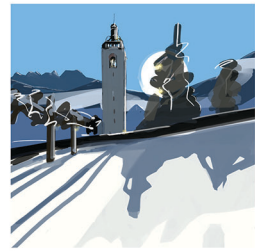

GALERIE D'ART | ESPACE RAIFFEISEN | CHAMPÉRY
19 DECEMBER > 4 JANUARY 2026

LE MUR SUISSE

IMPRESSIONS DES DENTS DU MIDI

AU SOMMET DU MUR SUISSE

ARRIVÉE DANS LE VALAIS

ALLONS SKIER

LES COULEURS À GRAND PARADIS

IMPRESSIONS À L'AQUARELLE DE CHAMPÉRY, RÉIMPRIMÉES DANS UNE SÉRIE D'ÉDITIONS LIMITÉES

INSPIRÉ PAR LES MONTAGNES

GALERIE DÉFAGO

LES RIVES

VUE DEPUIS CROIX DE CULET

DEUX NOUVELLES AFFICHES

LES DENTS DU MIDI EN TERRE D'OMBRE

LES DENTS DU MIDI EN BLUE

UN SKIEUR DANS LES PORTES DU SOLEIL

CHAMPÉRY

LES DENTS DU MIDI EN ORANGE ET VERT

LES DENTS DU MIDI DEPUIS ST-TRIPHON

LES DENTS DU MIDI EN DESSIN

VUE DEPUIS PLANACHAUX

LES DENTS BLANCHES EN ORANGE

COUCHER DE SOLEIL SUR LES DENTS DU MIDI

LES DENTS BLANCHES EN VERT

GRAND PARADIS EN BLANC

LES DENTS BLANCHES AVEC DES COULEURS

VUE VERS AIGLE

LAC LÉMAN DEPUIS LAVAUX

LAC LÉMAN DEPUIS VILLENEUVE

UNE IMPRESSION DU CHÂTEAU DE CHILLON