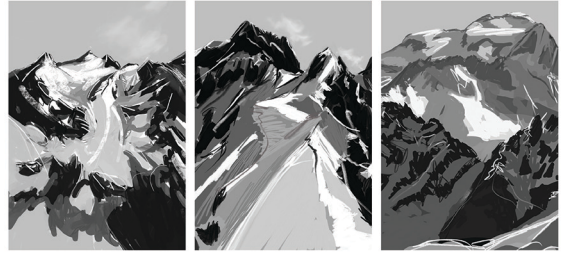

NOUVELLES EXPLORATIONS CHROMATIQUES

DANNY@TOUW.COM
WWW.TOUW.COM

GALERIE D'ART | ESPACE RAIFFEISEN | CHAMPÉRY
19 DÉCEMBRE > 4 JANVIER 2026

NEW COLOURFUL EXPLORATIONS
BY DANNY TOUW

DANNY@TOUW.COM
WWW.TOUW.COM

GALERIE D'ART | ESPACE RAIFFEISEN | CHAMPÉRY
19 DECEMBER > 4 JANUARY 2026

LE MUR SUISSE

IMPRESSIONS DES DENTS DU MIDI

AU SOMMET DU MUR SUISSE

ARRIVÉE DANS LE VALAIS

ALLONS SKIER

LES COULEURS À GRAND PARADIS

IMPRESSIONS À L'AQUARELLE DE CHAMPÉRY, RÉIMPRIMÉES DANS UNE SÉRIE D'ÉDITIONS LIMITÉES

INSPIRÉ PAR LES MONTAGNES

GALERIE DÉFAGO

LES RIVES

VUE DEPUIS CROIX DE CULET

DEUX NOUVELLES AFFICHES

LES DENTS DU MIDI EN TERRE D'OMBRE

COUCHER DE SOLEIL SUR LES DENTS DU MIDI

LES DENTS BLANCHES EN VERT

GRAND PARADIS EN BLANC

LES DENTS BLANCHES AVEC DES COULEURS

VUE VERS AIGLE

LAC LÉMAN DEPUIS LAVAUX

LAC LÉMAN DEPUIS VILLENEUVE

UNE IMPRESSION DU CHÂTEAU DE CHILLON