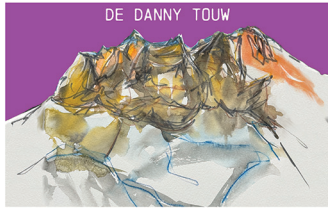

NOUVELLES EXPLORATIONS CHROMATIQUES

DANNY@TOUW.COM
WWW.TOUW.COM

GALERIE D'ART | ESPACE RAIFFEISEN | CHAMPÉRY
19 DÉCEMBRE > 4 JANVIER 2026

NEW COLOURFUL EXPLORATIONS
BY DANNY TOUW

DANNY@TOUW.COM
WWW.TOUW.COM

GALERIE D'ART | ESPACE RAIFFEISEN | CHAMPÉRY
19 DECEMBER > 4 JANUARY 2026

LE MUR SUISSE

IMPRESSIONS DES DENTS DU MIDI

AU SOMMET DU MUR SUISSE

ARRIVÉE DANS LE VALAIS

ALLONS SKIER

LES COULEURS À GRAND PARADIS

IMPRESSIONS À L'AQUARELLE DE CHAMPÉRY, RÉIMPRIMÉES DANS UNE SÉRIE D'ÉDITIONS LIMITÉES

INSPIRÉ PAR LES MONTAGNES

GALERIE DÉFAGO

LES RIVES

VUE DEPUIS CROIX DE CULET

DEUX NOUVELLES AFFICHES

LES DENTS DU MIDI EN TERRE D'OMBRE

COUCHER DE SOLEIL SUR LES DENTS DU MIDI

LES DENTS BLANCHES EN VERT

GRAND PARADIS EN BLANC

LES DENTS BLANCHES AVEC DES COULEURS

VUE VERS AIGLE

LAC LÉMAN DEPUIS LAVAUX

LAC LÉMAN DEPUIS VILLENEUVE

UNE IMPRESSION DU CHÂTEAU DE CHILLON