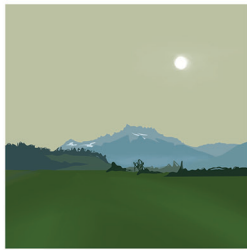

IMPRESSIONS À L'AQUARELLE DE CHAMPÉRY, RÉIMPRIMÉES DANS UNE SÉRIE D'ÉDITIONS LIMITÉES

INSPIRÉ PAR LES MONTAGNES

GALERIE DÉFAGO

LES RIVES

VUE DEPUIS CROIX DE CULET

DEUX NOUVELLES AFFICHES

LES DENTS DU MIDI EN TERRE D'OMBRE

LES DENTS DU MIDI EN BLUE

UN SKIEUR DANS LES PORTES DU SOLEIL

CHAMPÉRY

LES DENTS DU MIDI EN ORANGE ET VERT

LES DENTS DU MIDI DEPUIS ST-TRIPHON

LES DENTS DU MIDI EN DESSIN

VUE DEPUIS PLANACHAUX

LES DENTS BLANCHES EN ORANGE

COUCHER DE SOLEIL SUR LES DENTS DU MIDI

LES DENTS BLANCHES EN VERT

GRAND PARADIS EN BLANC

LES DENTS BLANCHES AVEC DES COULEURS

VUE VERS AIGLE

LAC LÉMAN DEPUIS LAVAUX

LAC LÉMAN DEPUIS VILLENEUVE

UNE IMPRESSION DU CHÂTEAU DE CHILLON