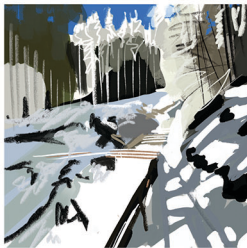

IMPRESSIONS À L'AQUARELLE DE CHAMPÉRY, RÉIMPRIMÉES DANS UNE SÉRIE D'ÉDITIONS LIMITÉES

INSPIRÉ PAR LES MONTAGNES

GALERIE DÉFAGO

LES RIVES

VUE DEPUIS CROIX DE CULET

DEUX NOUVELLES AFFICHES

LES DENTS DU MIDI EN TERRE D'OMBRE

LES DENTS DU MIDI EN BLUE

UN SKIEUR DANS LES PORTES DU SOLEIL

CHAMPÉRY

LES DENTS DU MIDI EN ORANGE ET VERT

LES DENTS DU MIDI DEPUIS ST-TRIPHON

LES DENTS DU MIDI EN DESSIN

VUE DEPUIS PLANACHAUX

LES DENTS BLANCHES EN ORANGE

COUCHER DE SOLEIL SUR LES DENTS DU MIDI

LES DENTS BLANCHES EN VERT

GRAND PARADIS EN BLANC

LES DENTS BLANCHES AVEC DES COULEURS

VUE VERS AIGLE

LAC LÉMAN DEPUIS LAVAUX

LAC LÉMAN DEPUIS VILLENEUVE

UNE IMPRESSION DU CHÂTEAU DE CHILLON