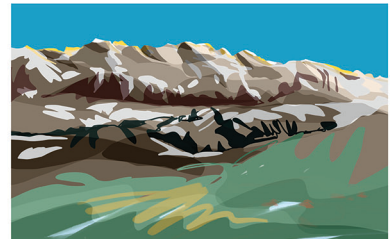

GALERIE D'ART | ESPACE RAIFFEISEN | CHAMPÉRY
19 DECEMBER > 4 JANUARY 2026

LE MUR SUISSE

IMPRESSIONS DES DENTS DU MIDI

AU SOMMET DU MUR SUISSE

ARRIVÉE DANS LE VALAIS

ALLONS SKIER

LES COULEURS À GRAND PARADIS

IMPRESSIONS À L'AQUARELLE DE CHAMPÉRY, RÉIMPRIMÉES DANS UNE SÉRIE D'ÉDITIONS LIMITÉES

INSPIRÉ PAR LES MONTAGNES

GALERIE DÉFAGO

LES RIVES

VUE DEPUIS CROIX DE CULET

DEUX NOUVELLES AFFICHES

LES DENTS DU MIDI EN TERRE D'OMBRE

LES DENTS DU MIDI EN BLUE

UN SKIEUR DANS LES PORTES DU SOLEIL

CHAMPÉRY

LES DENTS DU MIDI EN ORANGE ET VERT

LES DENTS DU MIDI DEPUIS ST-TRIPHON

LES DENTS DU MIDI EN DESSIN

VUE DEPUIS PLANACHAUX

LES DENTS BLANCHES EN ORANGE

COUCHER DE SOLEIL SUR LES DENTS DU MIDI

LES DENTS BLANCHES EN VERT

GRAND PARADIS EN BLANC

LES DENTS BLANCHES AVEC DES COULEURS

VUE VERS AIGLE

LAC LÉMAN DEPUIS LAVAUX

LAC LÉMAN DEPUIS VILLENEUVE

UNE IMPRESSION DU CHÂTEAU DE CHILLON