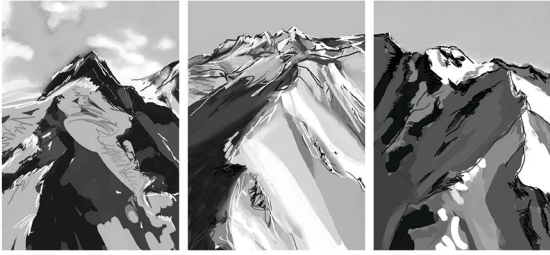

NOUVELLES EXPLORATIONS CHROMATIQUES

DANNY@TOUW.COM
WWW.TOUW.COM

GALERIE D'ART | ESPACE RAIFFEISEN | CHAMPÉRY
19 DÉCEMBRE > 4 JANVIER 2026

NEW COLOURFUL EXPLORATIONS
BY DANNY TOUW

DANNY@TOUW.COM
WWW.TOUW.COM

GALERIE D'ART | ESPACE RAIFFEISEN | CHAMPÉRY
19 DECEMBER > 4 JANUARY 2026

LE MUR SUISSE

IMPRESSIONS DES DENTS DU MIDI

AU SOMMET DU MUR SUISSE

ARRIVÉE DANS LE VALAIS

ALLONS SKIER

LES COULEURS À GRAND PARADIS

IMPRESSIONS À L'AQUARELLE DE CHAMPÉRY, RÉIMPRIMÉES DANS UNE SÉRIE D'ÉDITIONS LIMITÉES

INSPIRÉ PAR LES MONTAGNES

GALERIE DÉFAGO

LES RIVES

VUE DEPUIS CROIX DE CULET

DEUX NOUVELLES AFFICHES

LES DENTS DU MIDI EN TERRE D'OMBRE

LES DENTS DU MIDI DEPUIS MONTREUX

VUE DEPUIS LE GRAND CANAL